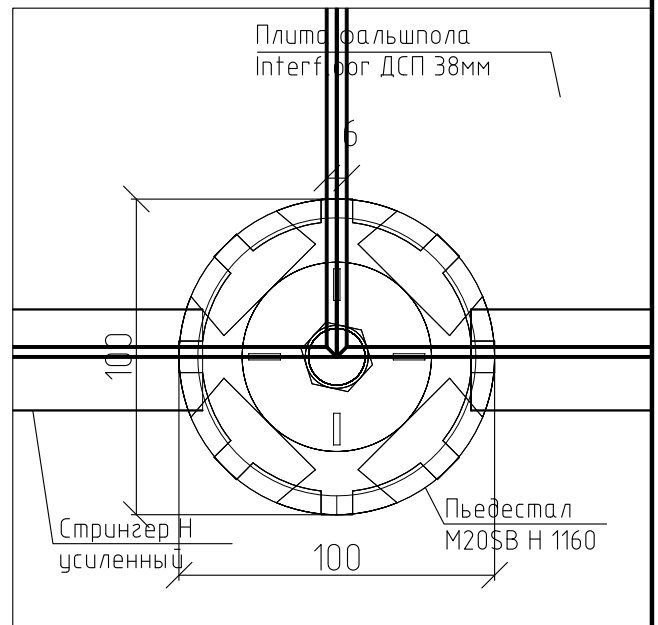

Разрез 1-1

Узел 1

Вид А

14-7006/БСА-2013/15-Р-9П

Большая спортивная арена "Лужники"
по адресу: г. Москва, ул. Лужники, д. 24, стр. 1

Изм.	Кол. уч.	Лист	№ док.	Подп.	Дата
Рук. пр.		Шурбин			
Выполнил		Сухоруков			

Фальшполы помещений № 11726;
11736; 11725; 11727; 11252,3

Стадия	Лист	Листов
Р	6	9

Разрез 1-1

Формат

A4